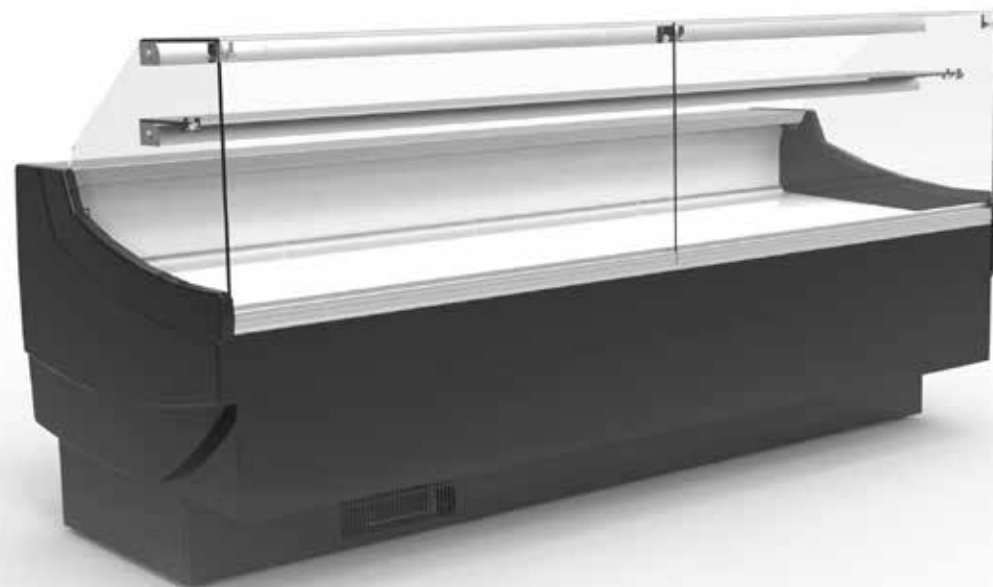

GOTHIC

horexkal

horexkal.com

GOTHIC ed.1