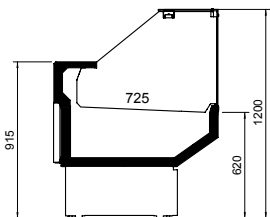

Secciones / Sections / Sections

IHSVR