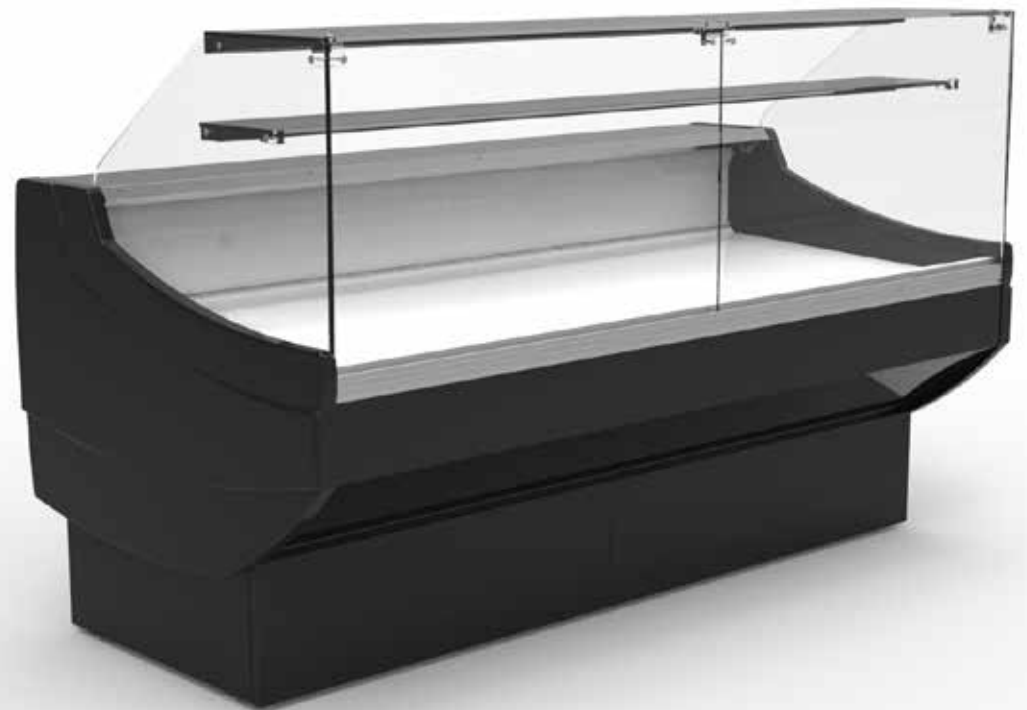

GOTHIC

SQUARE IHSVR - IHSVLR - IHSVHR

CURVED IHSVHC

Tablas / Chart / Table

GOTHIC		SQUARE			CURVED		
MODELO/ MODEL/ MODÈLE		IHSVR-1350 / IHSVLR- 1350 / IHSVHR- 1350	IHSVR-1950 / IHSVLR- 1950 / IHSVHR- 1950	IHSVR-2600 / IHSVLR- 2600 / IHSVHR- 2600	IHSVHC- 1350	IHSVHC- 1950	IHSVHC- 2600
Superficie exp. Surface exp. Surface exp.	m2	0.72	1.09	1.45	0.72	1.09	1.45
Pot. frigorífica Refrigeration power Puis frigorifique	(-10°C/+45°C) W	676	817	1096	676	817	1096
Nº puertas/ Doors/ N° Portes	nº	2	3	4	2	3	4
Pot. eléctrica Electrical power Pot electricque	W	402	489	701	402	489	701
Temp. producto Product temp. Temp. produict	ºC	0 / +4					
Peso/ Weight/ Poids	Kg	143	190	238	130	190	238
Dim. C/emb. (LxPxX) Dim With packaging (WxHxD) Dim Avec emballage (WxHxD)	mm	1400x1200x 1250	2000x1200x 1250	2700x1200x 1250	1400x1200x 1250	2000x1200x 1250	2700x1200x 1250