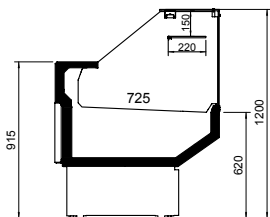

Secciones / Sections / Sections

IHSVLR