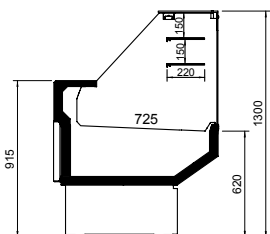

Secciones / Sections / Sections

IHSVHR