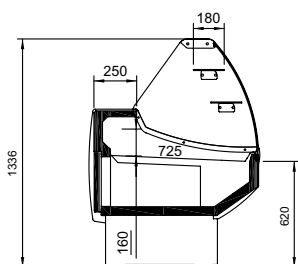

Secciones / Sections / Sections

IHSVHLC