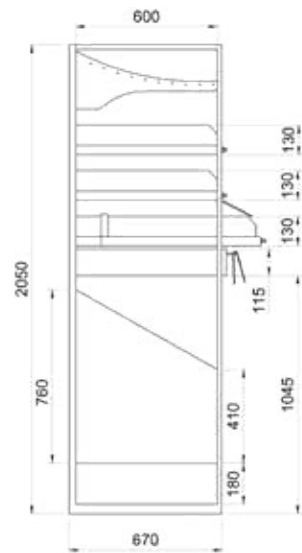

# WOOD

---

**BROT<sub>1</sub>**

---

**BROT<sub>2</sub>**

---

Tablas / Chart / Table

PANERAS BROT				
MODELO/ MODEL/ MODÈLE		BROT1	BROT2	
<b>Superficie exp.</b> Surface exp. Surface exp.	m2	0,56	0,56	
<b>Dim. C/emb. (LxPxA)</b> Dim With packaging (WxHxD) Dim Avec emballage (WxHxD)	mm	1090 x 910 x 2300	1090 x 910 x 2300	

WOOD					
MODELO/ MODEL/ MODÈLE		E3N-800	E5N-800	E2NB-800	
<b>Superficie exp.</b> Surface exp. Surface exp.	m2	0,45	0,45	0,45	
<b>Dim. C/emb. (LxPxA)</b> Dim With packaging (WxHxD) Dim Avec emballage (WxHxD)	mm	1090 x 760 x 2500	1090 x 760 x 2500	1090 x 760 x 2500	

WOOD					
MODELO/ MODEL/ MODÈLE		BKP	CJEL A	JEL B	
<b>Superficie exp.</b> Surface exp. Surface exp.	m2	0,45	0,25	0,15	
<b>Dim. C/emb. (LxPxA)</b> Dim With packaging (WxHxD) Dim Avec emballage (WxHxD)	mm	1090 x 760 x 960	910 x 610 x 700	710 x 610 x 700	

## Secciones / Sections / Sections

**BROT1**

**BROT2**