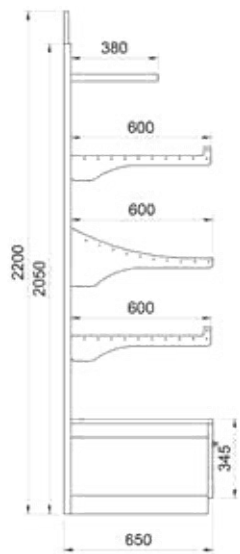

# WOOD

---

**BROT<sub>1</sub>**

---

**BROT<sub>2</sub>**

---

Tablas / Chart / Table

PANERAS BROT				
MODELO/ MODEL/ MODÈLE		BROT1	BROT2	
<b>Superficie exp.</b> Surface exp. Surface exp.	m2	0,56	0,56	
<b>Dim. C/emb. (LxPxA)</b> Dim With packaging (WxHxD) Dim Avec emballage (WxHxD)	mm	1090 x 910 x 2300	1090 x 910 x 2300	

WOOD					
MODELO/ MODEL/ MODÈLE		E3N-800	E5N-800	E2NB-800	
<b>Superficie exp.</b> Surface exp. Surface exp.	m2	0,45	0,45	0,45	
<b>Dim. C/emb. (LxPxA)</b> Dim With packaging (WxHxD) Dim Avec emballage (WxHxD)	mm	1090 x 760 x 2500	1090 x 760 x 2500	1090 x 760 x 2500	

WOOD					
MODELO/ MODEL/ MODÈLE		BKP	CJEL A	JEL B	
<b>Superficie exp.</b> Surface exp. Surface exp.	m2	0,45	0,25	0,15	
<b>Dim. C/emb. (LxPxA)</b> Dim With packaging (WxHxD) Dim Avec emballage (WxHxD)	mm	1090 x 760 x 960	910 x 610 x 700	710 x 610 x 700	

## Secciones / Sections / Sections

**BROT1**

**BROT2**